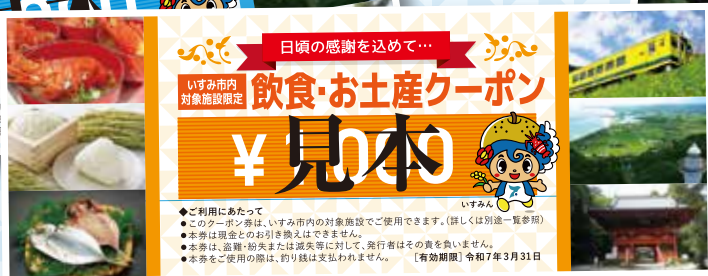

いすみ市内対象施設限定

日頃の感謝を込めて…

宿泊 飲食・お土産 クーポン キャンペーン

[キャンペーン 期間] 2024年11月1日(金)～2025年3月31日(月)

ただいま、いすみ市内の宿泊施設等でお泊りになられた方を対象に、いすみ市内の宿泊施設・飲食店・土産物店等で使えるお得なクーポンを配布中です。是非この機会にいすみ市の観光をご堪能ください。

(クーポンはなくなり次第終了となりますのでご了承ください。)